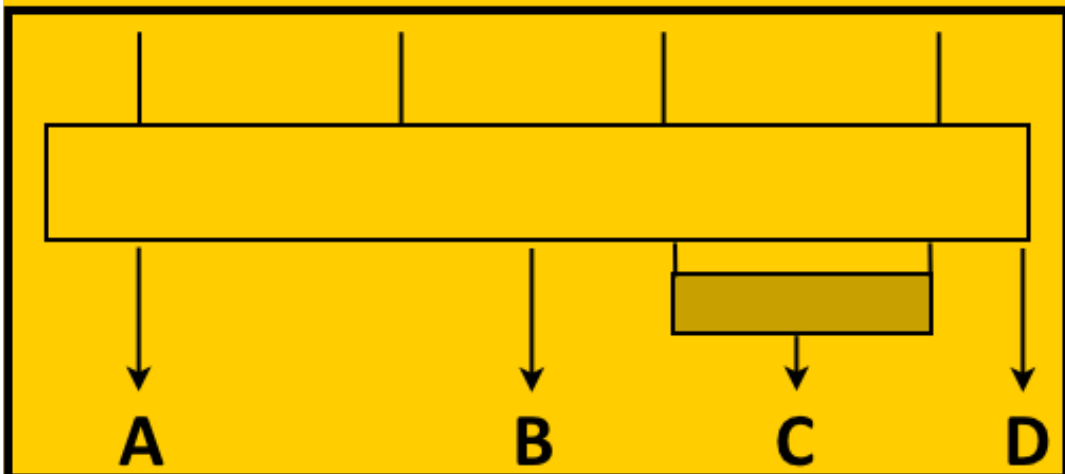

Zaaltrekken

Zaaltrek 1 en 2

Alleen te gebruiken bij de vlakke vloer opstelling

Maximale hoogte

8 meter

Minimale hoogte

0,6 meter

Lengte trekken

12,5 meter

WLL-T Max.

1150 kg

Snelheid

Variabel

Zaaltrek 3

Minimale hoogte kan alleen wanneer de tribune ingeschoven is

Maximale hoogte

9 meter

Minimale hoogte

0,4 meter

Lengte trekken

7 meter

WLL-T Max.

250 kg

Snelheid

Variabel

belastbaarheid van de trekken

	LAST (kg)	A (kg)	B (kg)	C (kg/m)	D (kg)
DECORTREKKEN	250	100	50	80	50
ZIJTREKKEN 1-2	250	100	50	80	13
ZAALTREK 3	250	100	50	80	50
ZAALTREK 1-2	1150	250	100	80	50